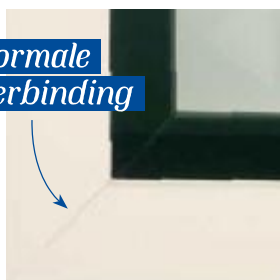

Flex

Kunststof kozijn

**PLOEG
KOZIJNEN**

Normale
verbinding

Unieke Hout
Verbinding Look

- Past bij elke bouwstijl (nieuwbouw en renovatie)
- Tijdloos design
- Weersbestendig, onderhoudsarm en een lange levensduur
- Voldoet aan de hoogste kwaliteitseisen
- Kunststof is sterk isolerend

Meer zicht, meer licht

Het Flex profiel is een slank kunststof kozijn dat zich kenmerkt door een vlakke afgeronde vorm. Het glasvlak ligt 20 mm terug ten opzichte van de voorzijde van het profiel. Hierdoor heeft u ruimer zicht en meer lichtval in uw woning. Daarnaast heeft uw kozijn een strakke en moderne uitstraling.

De kenmerken van Flex profielen

- ✓ *Vlak profiel*
- ✓ *Inbouwdiepte 70 mm*
- ✓ *Inwendig uitgerust met 5 profielkamers*
- ✓ *Uiteenlopende typen beglazing mogelijk*
- ✓ *Perfect interne waterafvoer dankzij schuin hellend vlak*
- ✓ *Standaard verborgen ontwatering*
- ✓ *Alle typen veiligheidsbeslag*
- ✓ *Subtiële vormgeving: licht afgeronde verfijnde en elegante profielen*