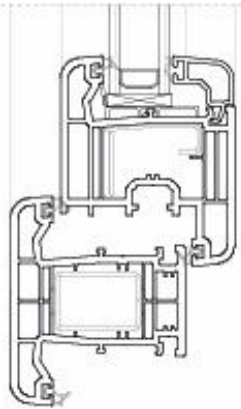

Overzicht kozijnmodellen

Overzicht mogelijke deurmodellen (zowel binnen als buiten draaiend)

Vulling

In het onderstaande overzicht staande mogelijke vullingen weergegeven voor zowel deur als raamdelen.

Overzicht mogelijke kozijnen en vullingen.

deceuninck

Profieltype

Flex profiel

Royal profiel

Kleur

Voor zowel binnen en buiten als kader en draaideel kunnen kleuren worden gekozen. Hieronder een overzicht van de standaard te selecteren kleuren.

Kader		Draaideel	
Buiten	Binnen	Buiten	Binnen
0096	0096	0096	0096
1006	0096	1006	0096
1096	0096	1096	0096
0003	0003	0003	0003
1072	0096	1072	0096