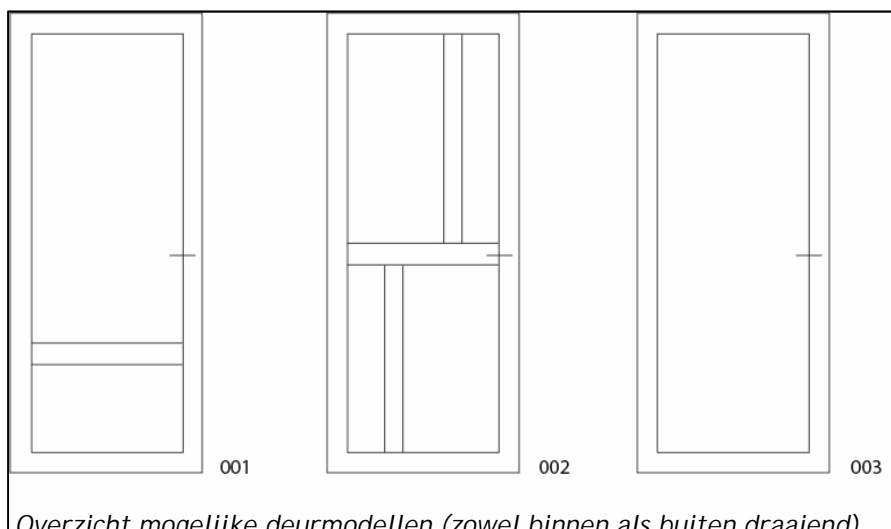

Overzicht mogelijke deurmodellen (zowel binnen als buiten draaiend)