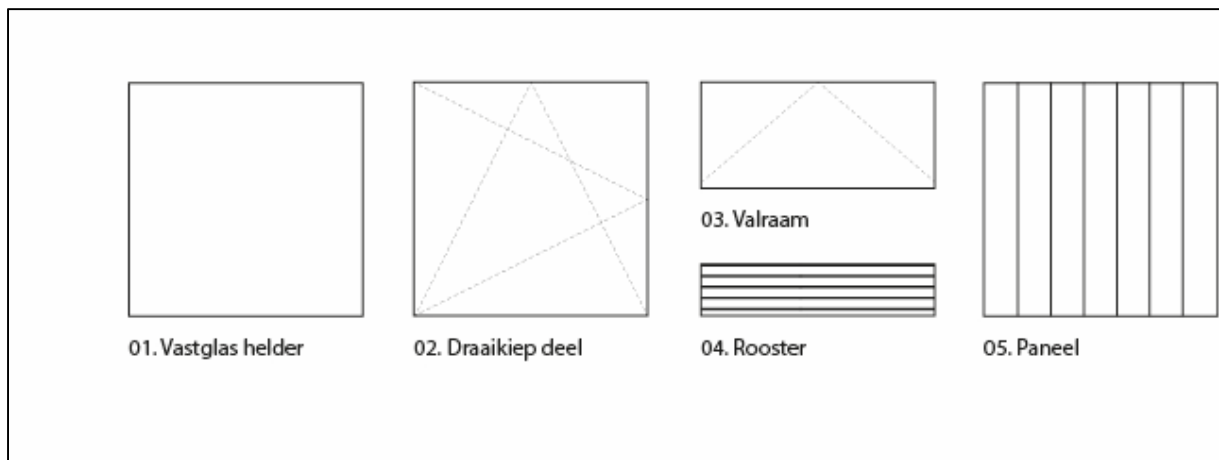

Vulling

In het onderstaande overzicht staande mogelijke vullingen weergegeven voor zowel deur als raamdelen.