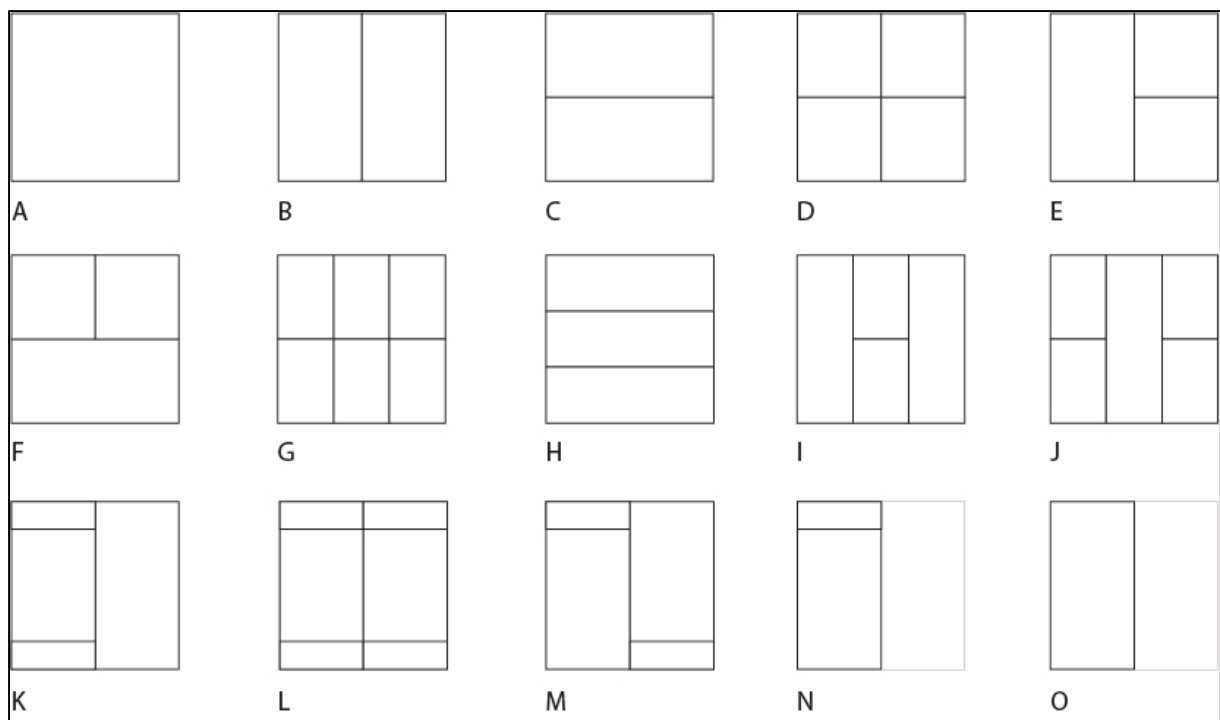

Het samenstellen van uw kozijn

Het Snelkozijn (die rondom gelast is) kan worden samengesteld uit een aantal basisopties. Voor de volgende onderdelen kan een keuze worden gemaakt:

- Model
- Vulling in zelfde kleur als draaidelen
- Profieltype
- kleur

Model

Hieronder ziet u een overzicht van de mogelijke kozijnmodellen. De modellen N en O kunnen worden gecombineerd met de modellen A t/m J. Voor elk van de vlakken in de modellen kan een vulling worden gekozen.

Overzicht kozijnmodellen