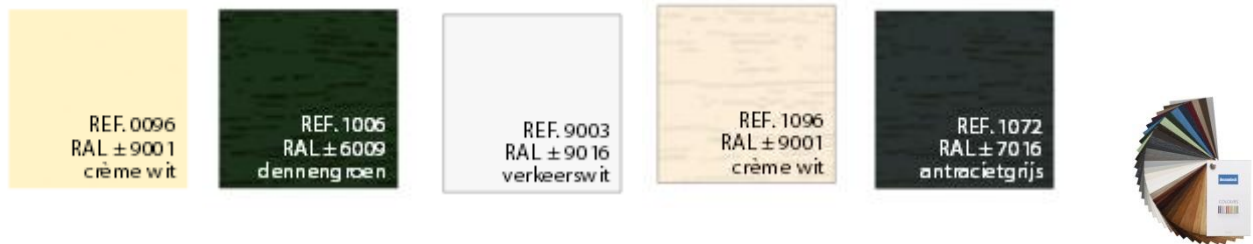

Kleur

Voor zowel binnen en buiten als kader en draaideel kunnen kleuren worden gekozen. Hieronder een overzicht van de standaard te selecteren kleuren.

Kader		Draaideel	
Buiten	Binnen	Buiten	Binnen
0096	0096	0096	0096
1006	0096	1006	0096
1096	0096	1096	0096
0003	0003	0003	0003
1072	0096	1072	0096

Overzicht mogelijke kleurencombinaties

0096 = crème wit glad	Ral
1096 = crème wit houtnerf	9001
0003 = wit glad	9001
1006 = donkergroen houtnerf	9016
1072 = antraciet	6009
	7016

De genoemde RAL kleur is bij benadering, de verschillende materialen/structuren kunnen een tint verschil geven.

- ✓ Kleur roosters is aluminiumgrijs RAL 9006.

Betalingsvoorwaarden

- Betaling 100% bij opdracht, na ontvangst betaling wordt opdracht in behandeling genomen
- Datum ontvangst betaling door Ploeg kozijnen, is het moment dat de levertijd van 10 werkdagen** gaat tellen.

Verder volgens de toegezonden Algemene Verkoop- en Leveringsvoorwaarden VMRG/VKG.

** De levertijd van 10 dagen is afhankelijk van externe toeleveringen vanuit onze leveranciers.