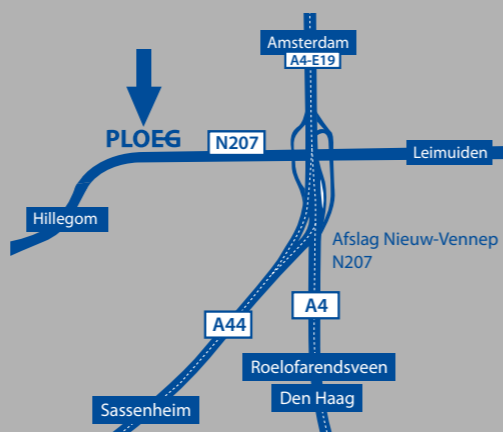

PLOEG KOZIJNEN

Duurzame keuze,
zorgeloze montage