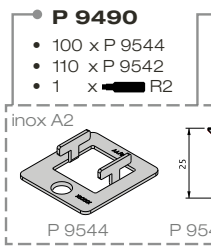

1 Plaatsen onderstructuur

Montage met hoekverbindingsstuk

Aluminium dragend profiel

3 Plaatsen met clip

2

Aluminium niet-dragend profiel

Aluminium niet-dragend profiel

Uitvoerige plaatsings- en verwerkingsvoorschriften op www.twinson.com

Onderstructuur

- P 9495**
 - 10 x P 9527
 - 40 x P 9515
- P 9496**
 - 10 x P 9531
 - 40 x P 9515

Afwerking

Clipsen

- P 9490**
 - 100 x P 9544
 - 110 x P 9542
 - 1 x R2
- P 9498**
 - 600 x P 9544
 - 650 x P 9542
 - 3 x R2

- P 9491**
 - 100 x P 9554
 - 110 x P 9542
 - 1 x R2

- P 9486**
 - 85 x P 9528
 - 100 x P 9546
 - 1 x PH2

- P 9512**
 - 10 x P 9512

Toebehoren

- P 9489**
 - 10 x P 9514
 - 10 x P 9515

- P 2753**
 - 100 x P 2754
 - 1 x R2