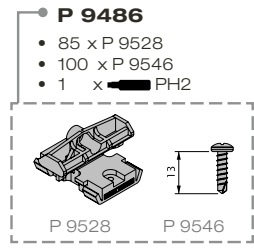

1 Plaatsen onderstructuur

Montage met hoekverbindingsstuk

Aluminium dragend profiel

3 Plaatsen met clip

2

Aluminium niet-dragend profiel

Aluminium niet-dragend profiel

Uitvoerige plaatsings- en verwerkingsvoorschriften op www.twinson.com

Onderstructuur

- P 9495**
 - 10 x P 9527
 - 40 x P 9515
- P 9496**
 - 10 x P 9531
 - 40 x P 9515

Afwerking

Clipsen

- P 9490**
 - 100 x P 9544
 - 110 x P 9542
 - 1 x R2
- P 9498**
 - 600 x P 9544
 - 650 x P 9542
 - 3 x R2

- P 9491**
 - 100 x P 9554
 - 110 x P 9542
 - 1 x R2

- P 9486**
 - 85 x P 9528
 - 100 x P 9546
 - 1 x PH2

- P 9512**
 - 10 x P 9512

Toebehoren

- P 9489**
 - 10 x P 9514
 - 10 x P 9515

- P 2753**
 - 100 x P 2754
 - 1 x R2