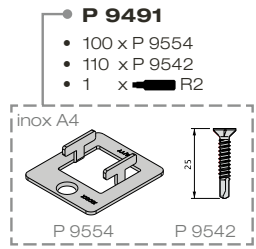

1 Plaatsen onderstructuur

Montage met hoekverbindingsstuk

Aluminium dragend profiel

3 Plaatsen met clip

2

Aluminium niet-dragend profiel

Aluminium niet-dragend profiel

Uitvoerige plaatsings- en verwerkingsvoorschriften op www.twinson.com

Onderstructuur

- P 9495**
 - 10 x P 9527
 - 40 x P 9515
- P 9496**
 - 10 x P 9531
 - 40 x P 9515

Afwerking

Clipsen

- P 9490**
 - 100 x P 9544
 - 110 x P 9542
 - 1 x R2
- P 9498**
 - 600 x P 9544
 - 650 x P 9542
 - 3 x R2

- P 9491**
 - 100 x P 9554
 - 110 x P 9542
 - 1 x R2

- P 9486**
 - 85 x P 9528
 - 100 x P 9546
 - 1 x PH2

- P 9512**
 - 10 x P 9512

Toebehoren

- P 9489**
 - 10 x P 9514
 - 10 x P 9515

- P 2753**
 - 100 x P 2754
 - 1 x R2