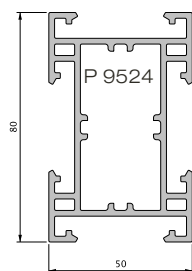

1 Plaatsen onderstructuur

Montage met hoekverbindingsstuk

Aluminium dragend profiel

3 Plaatsen met clip

2

Aluminium niet-dragend profiel

Aluminium niet-dragend profiel

Uitvoerige plaatsings- en verwerkingsvoorschriften op www.twinson.com

Onderstructuur

- P 9495**
 - 10 x P 9527
 - 40 x P 9515
- P 9496**
 - 10 x P 9531
 - 40 x P 9515

Afwerking

Clipsen

- P 9490**
 - 100 x P 9544
 - 110 x P 9542
 - 1 x R2
- P 9498**
 - 600 x P 9544
 - 650 x P 9542
 - 3 x R2