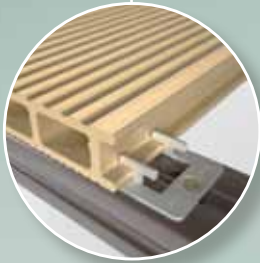

- P 9491**
 - 100 x P 9554
 - 110 x P 9542
 - 1 x R2

- P 9486**
 - 85 x P 9528
 - 100 x P 9546
 - 1 x PH2

- P 9512**
 - 10 x P 9512

Toebehoren

- P 9489**
 - 10 x P 9514
 - 10 x P 9515

- P 2753**
 - 100 x P 2754
 - 1 x R2

P 9557

UW GEMAK VOOROP

1 Plaatsen onderstructuur

2

max 50 cm

Recto brede lijnen

Verso fijne lijnen

3 Plaatsen met clip