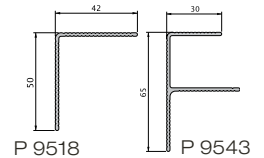

1 Plaatsen onderstructuur

Montage met hoekverbindingsstuk

Aluminium dragend profiel

3 Plaatsen met clip

2

Aluminium niet-dragend profiel

Aluminium niet-dragend profiel

Uitvoerige plaatsings- en verwerkingsvoorschriften op www.twinson.com

Onderstructuur

- P 9495**
 - 10 x P 9527
 - 40 x P 9515
- P 9496**
 - 10 x P 9531
 - 40 x P 9515

Afwerking

Clipsen

- P 9490**
 - 100 x P 9544
 - 110 x P 9542
 - 1 x R2
- P 9498**
 - 600 x P 9544
 - 650 x P 9542
 - 3 x R2