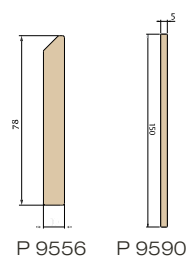

1 Plaatsen onderstructuur

Montage met hoekverbindingsstuk

Aluminium dragend profiel

3 Plaatsen met clip

2

Aluminium niet-dragend profiel

Aluminium niet-dragend profiel

Uitvoerige plaatsings- en verwerkingsvoorschriften op www.twinson.com

Onderstructuur

- P 9495**
 - 10 x P 9527
 - 40 x P 9515
- P 9496**
 - 10 x P 9531
 - 40 x P 9515

Afwerking

Clipsen

- P 9490**
 - 100 x P 9544
 - 110 x P 9542
 - 1 x R2
- P 9498**
 - 600 x P 9544
 - 650 x P 9542
 - 3 x R2