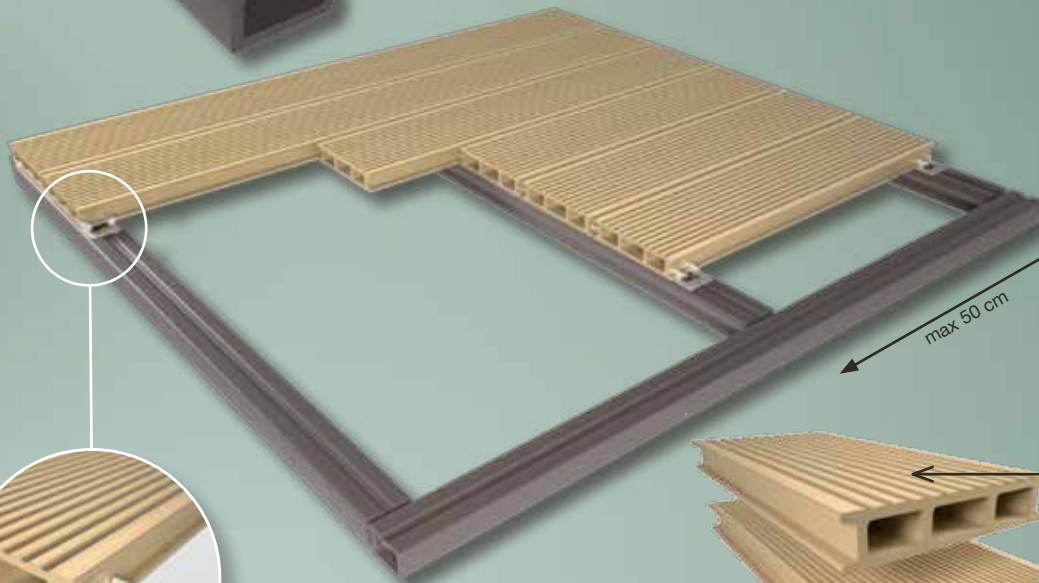

- P 9491**
 - 100 x P 9554
 - 110 x P 9542
 - 1 x R2

- P 9486**
 - 85 x P 9528
 - 100 x P 9546
 - 1 x PH2

- P 9512**
 - 10 x P 9512

Toebehoren

- P 9489**
 - 10 x P 9514
 - 10 x P 9515

- P 2753**
 - 100 x P 2754
 - 1 x R2

P 9557

UW GEMAK VOOROP

1 Plaatsen onderstructuur

2

max 50 cm

Recto brede lijnen

Verso fijne lijnen

3 Plaatsen met clip